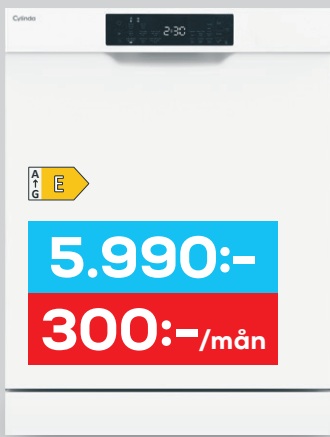

Cylinda

**Rymlig disk med låg ljudnivå, 45 dB**

Diskmaskin med intensivdisk, snabbprogram, flexibla korgar med höj- och sänkbar överkorg. Rymmer 12 kuvert.  
CYLINDA DM4310E

**Rymlig kylfrys av lessfrost-typ**

En rymlig kylfrys med stabila metallhandtag och stora rymliga hyllplan. Frysdelen är av "Less Frost"-typ, vilket gör att du inte behöver frosta så ofta. 166 cm hög.  
CYLINDA KF2166LFHF

5.490:-  
300:-/mån